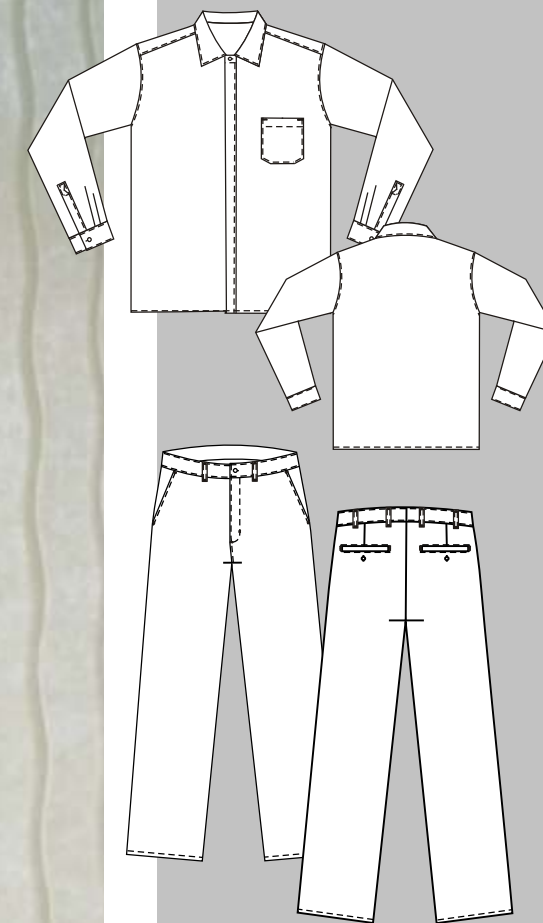

038

BLUSA
SHIRT / CAMISA
POLYCOTTONCEDRO
SUPER

SAIA
SKIRT / FALDA
POLYCOTTONCEDRO
SUPER

ADMINISTRAÇÃO