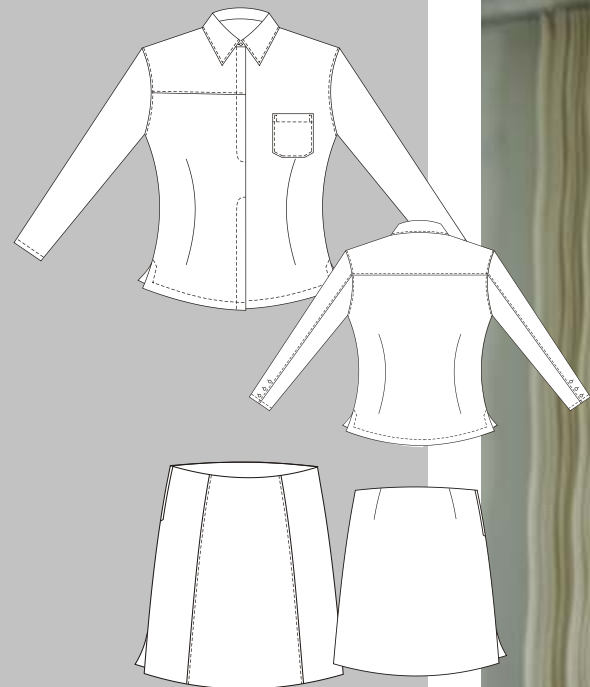

ADMINISTRAÇÃO

037

CAMISA
SHIRT / CAMISA
CEDROMIX 8 oz

CALÇA
TROUSERS / PANTALÓN
POLYCOTTONCEDRO
SUPER

TECIDOS PROFISSIONAIS CEDRO

038

BLUSA
SHIRT / CAMISA
POLYCOTTONCEDRO
SUPER

SAIA
SKIRT / FALDA
POLYCOTTONCEDRO
SUPER