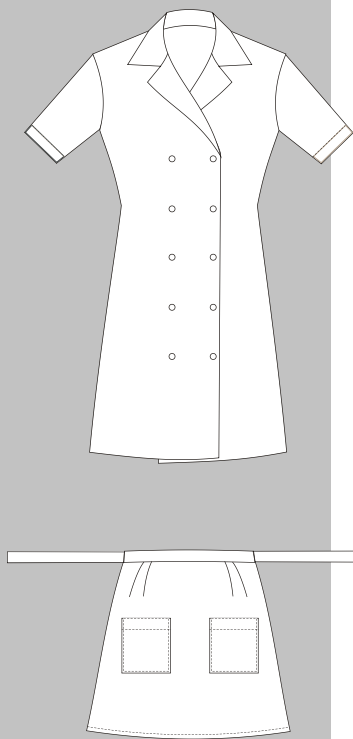

036

VESTIDO
DRESS / VESTIDO
POLYCOTTONCEDRO
SUPER

AVENTAL
APRON / DELANTAL
POLYCOTTONCEDRO
SUPER

ADMINISTRAÇÃO

037

CAMISA
SHIRT / CAMISA
CEDROMIX 8 oz

CALÇA
TROUSERS / PANTALÓN
POLYCOTTONCEDRO
SUPER

TECIDOS PROFISSIONAIS CEDRO