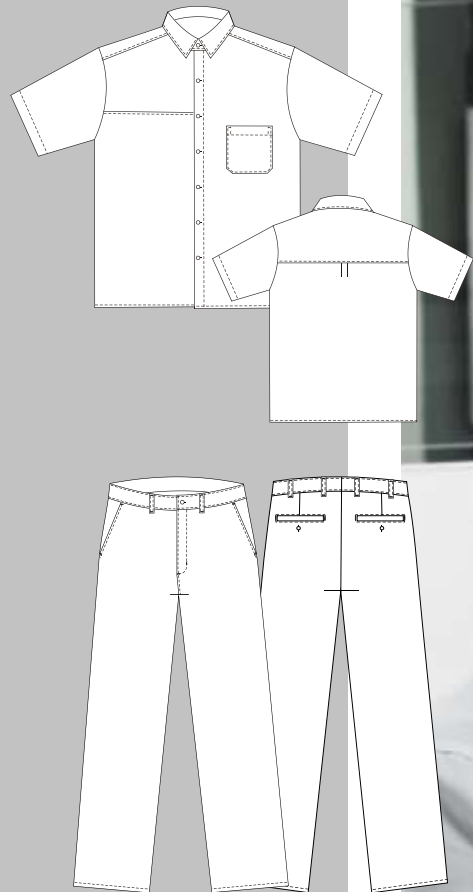

031

CAMISA
SHIRT / CAMISA
CEDROVIP SUPER

032

CAMISA
SHIRT / CAMISA
CEDROLEVE LIGHT
PROFISSIONAL

CALÇA
TROUSERS / PANTALÓN
POLYCEDROBRIM
SUPER

ADMINISTRAÇÃO

ADMINISTRATION / ADMINISTRACIÓN

TECIDOS PROFISSIONAIS CEDRO

033

CAMISA
SHIRT / CAMISA
CEDROVIP SUPER

CALÇA
TROUSERS / PANTALÓN
CEDROMIX 8 oz

ADMINISTRAÇÃO

034

BLUSA
SHIRT / CAMISA
POLYCOTTONCEDRO
SUPER

SAIA
SKIRT / FALDA
POLYCOTTONCEDRO
SUPER

035