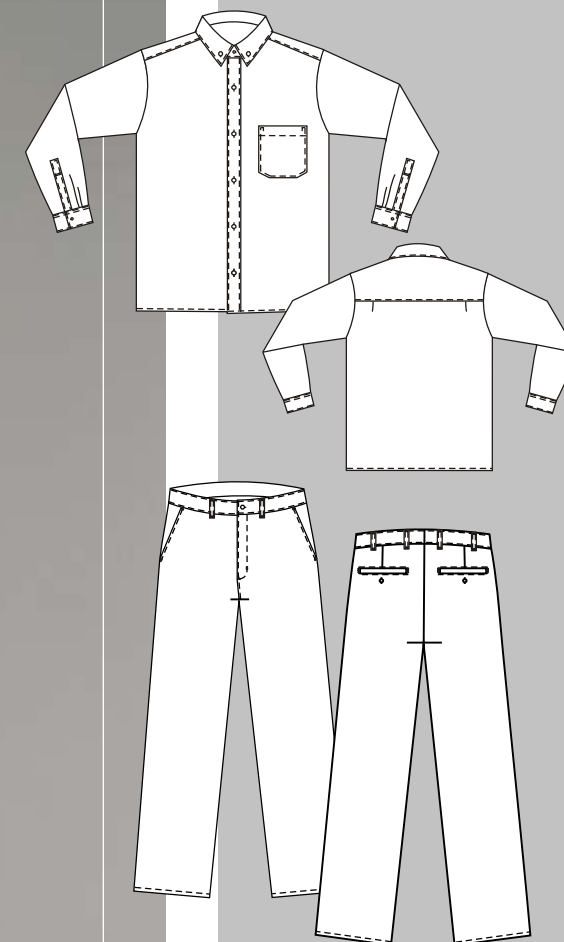

036

VESTIDO
DRESS / VESTIDO
POLYCOTTONCEDRO
SUPER

AVENTAL
APRON / DELANTAL
POLYCOTTONCEDRO
SUPER

ADMINISTRAÇÃO