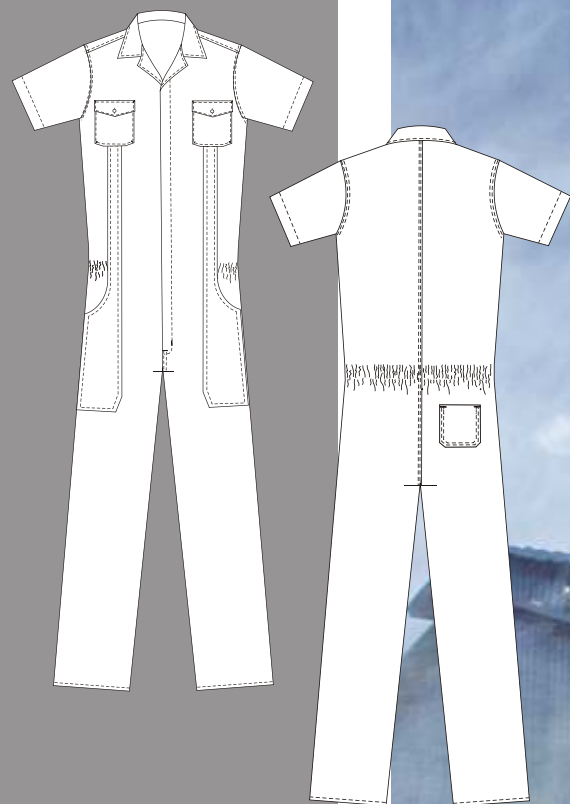

AGRICULTURA

AGRICULTURE / AGRICULTURA

052

MACACÃO
OVERALL / MONO
CEDROBRIM
PROFISSIONAL

TECIDOS PROFISSIONAIS CEDRO

053

BLUSA
SHIRT / CAMISA
CEDROVIP SUPER

CALÇA
TROUSERS / PANTALÓN
CEDROLEVE SUPER
PROFISSIONAL

: AGRICULTURA

054

JALECO
SMOCK / BATA
CEDROLEVE LIGHT
PROFISSIONAL

TECIDOS PROFISSIONAIS CEDRO

055

BLUSA
SHIRT / CAMISA
CEDROMIX 5 oz

BERMUDA
BERMUDA SHORTS / BERMUDAS
POLYCEDROBRIM
SUPER

TECIDOS PROFISSIONAIS CEDRO