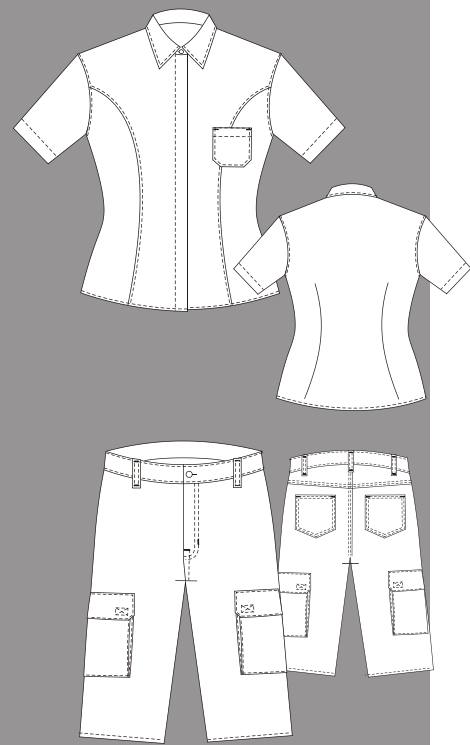

AGRICULTURA

AGRICULTURE / AGRICULTURA

052

MACACÃO
OVERALL / MONO
CEDROBRIM
PROFISSIONAL

TECIDOS PROFISSIONAIS CEDRO

053

BLUSA
SHIRT / CAMISA
CEDROVIP SUPER

CALÇA
TROUSERS / PANTALÓN
CEDROLEVE SUPER
PROFISSIONAL

: AGRICULTURA

054

JALECO
SMOCK / BATA
CEDROLEVE LIGHT
PROFISSIONAL

TECIDOS PROFISSIONAIS CEDRO

055

BLUSA
SHIRT / CAMISA
CEDROMIX 5 oz

BERMUDA
BERMUDA SHORTS / BERMUDAS
POLYCEDROBRIM
SUPER

TECIDOS PROFISSIONAIS CEDRO